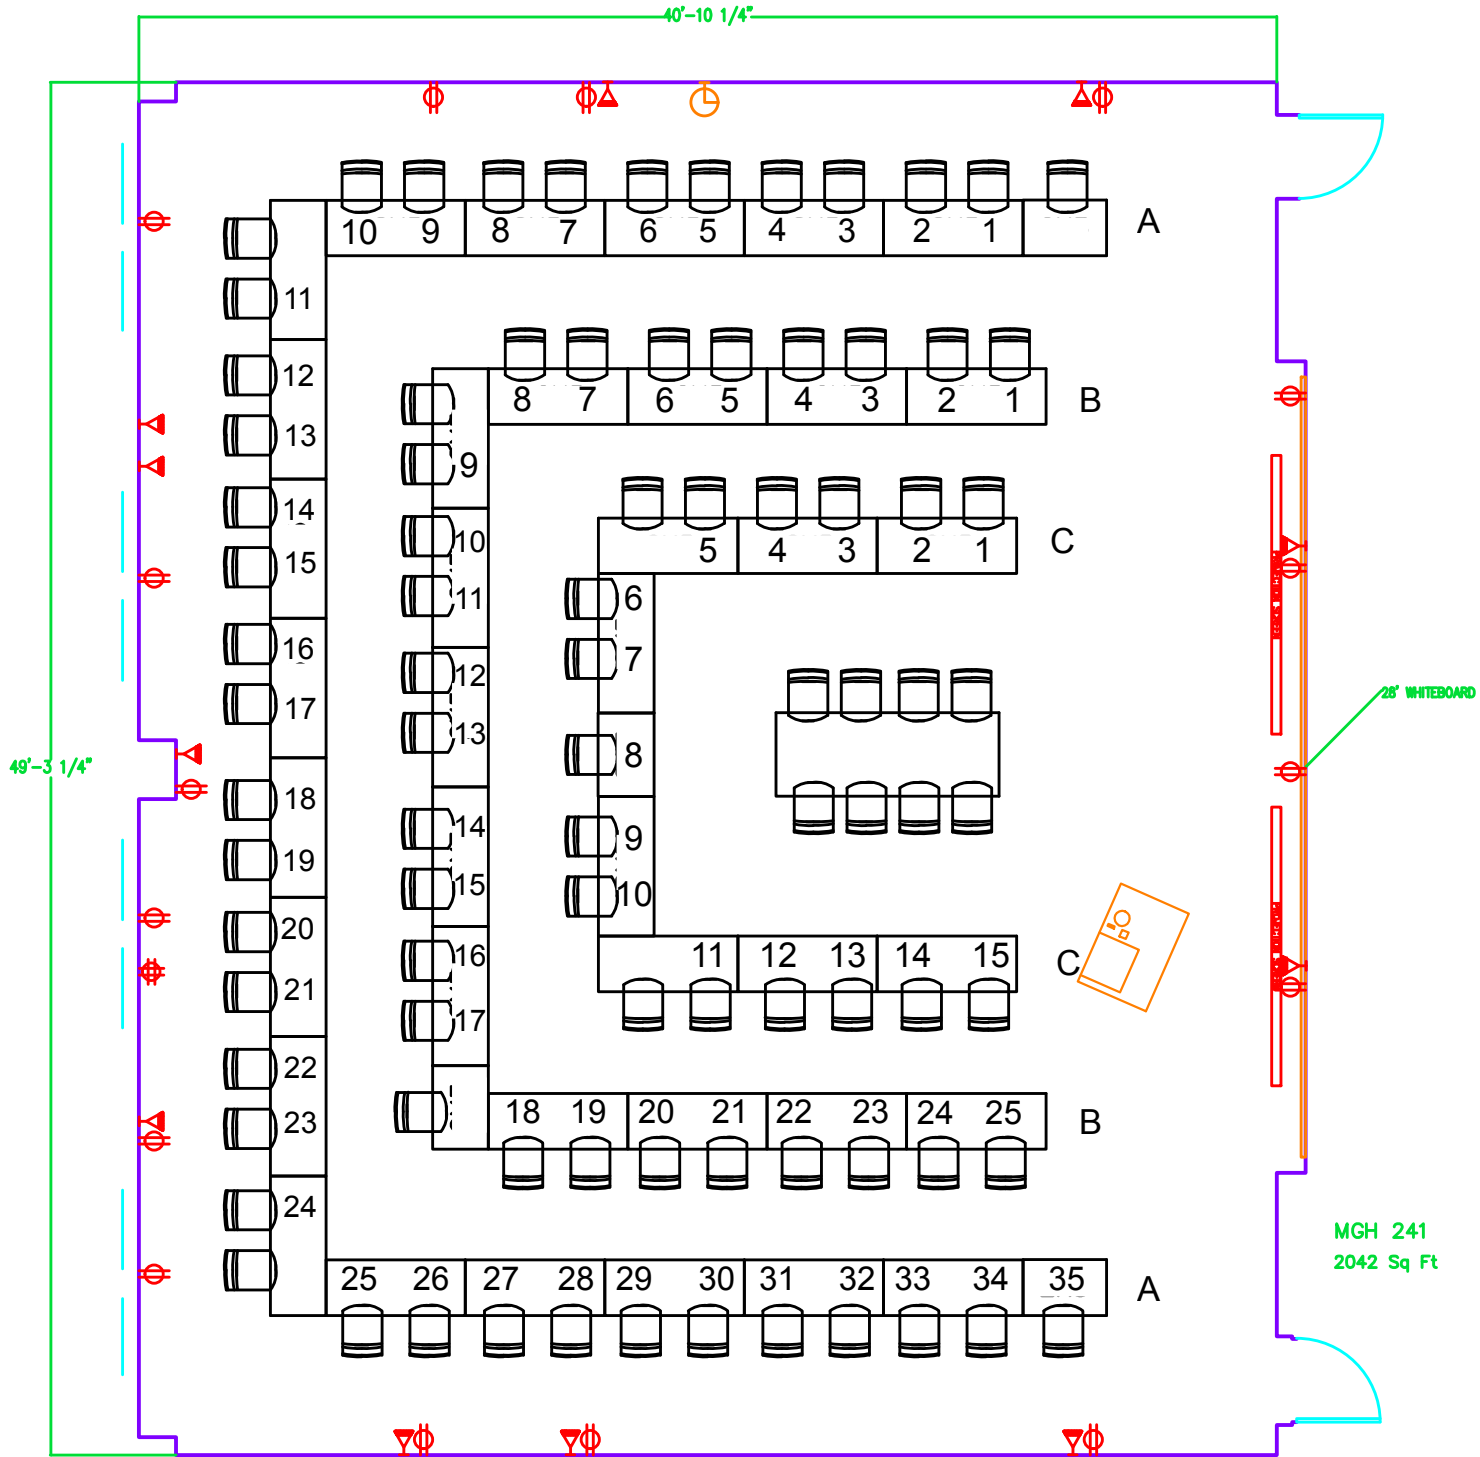

MGH 241
2042 Sq Ft

28' WHITEBOARD

40'-10 1/4"

49'-3 1/4"